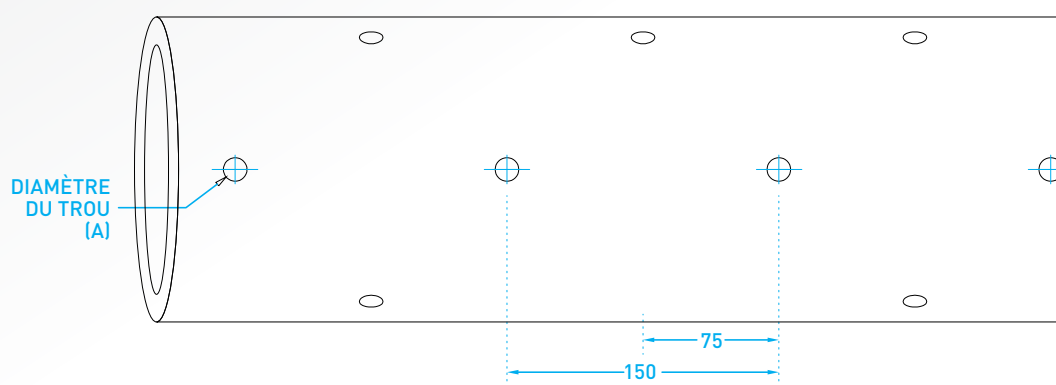

# TUYAUX DE PEHD PERFORÉS

DIAMÈTRES DE 4", 6" ET 8"

VARIÉTÉ D'ÉPAISSEURS

LONGUEURS SUR MESURE

Conçus pour la collecte de biogaz et de lixiviat dans des sites d'enfouissement, nos tuyaux perforés sont fabriqués de polyéthylène haute densité selon nos hauts standards de qualité. Avec un patron de trous disponible en plusieurs diamètres permettant d'optimiser la collecte des gaz et des liquides, ce produit éco-responsable, robuste et durable est disponible en diamètres de 4, 6 ou 8 pouces et en plusieurs formats et longueurs.

## CARACTÉRISTIQUES DES TUYAUX PERFORÉS EN PE4710 OU PEHD

Diamètre Nominal	Diamètre des Trous (A)	Épaisseur (autres épaisseurs disponibles sur demande)
4"	8, 10, 13, 14 mm	DR 11 et plus mince
6"	8, 10, 13, 14 mm	
8"	8, 10, 13, 14 mm	DR 11 et plus mince

## DIMENSIONS STANDARDS DE PRODUITS (SELON ASTM D3035 ET F714)

Diamètre Nominal po (IPS)	Diamètre Extérieur po (mm)	Tolérance ± po (mm)	Épaisseur Minimale Paroi po (mm)					
			SDR 32,5	SDR 26	SDR 21	SDR 17	SDR 13,5	SDR 11
4	4,500	0,009	0,138	0,173	0,214	0,265	0,333	0,409
	(114,3)	(0,23)	(3,51)	(4,39)	(5,44)	(6,73)	(8,46)	(10,39)
6	6,625	0,011	0,204	0,255	0,315	0,390	0,491	0,602
	(168,28)	(0,28)	(5,18)	(6,48)	(8,00)	(9,91)	(12,47)	(15,29)
8	8,625	0,013	0,265	0,332	0,411	0,507	0,639	0,784
	(219,08)	(0,33)	(6,73)	(8,43)	(10,44)	(12,88)	(16,23)	(19,91)