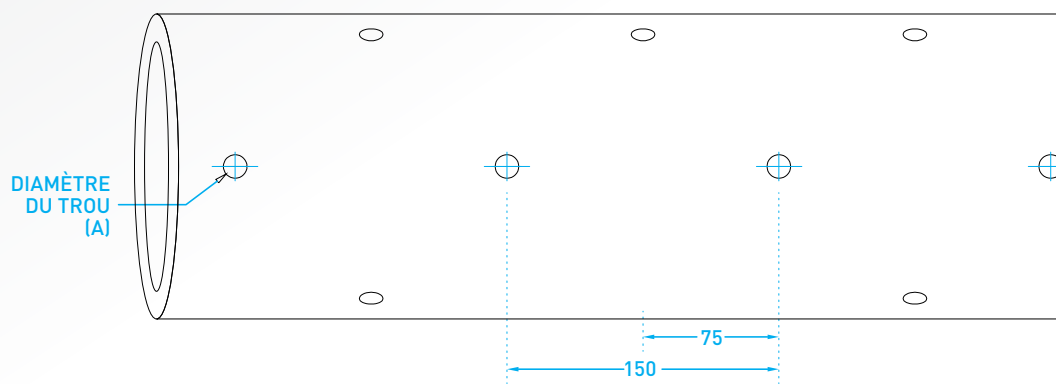

# TUYAUX DE PEHD PERFORÉS

DIAMÈTRES DE 4", 6" ET 8"

VARIÉTÉ D'ÉPAISSEURS

LONGUEURS SUR MESURE

Conçus pour la collecte de biogaz et de lixiviat dans des sites d'enfouissement, nos tuyaux perforés sont fabriqués de polyéthylène haute densité selon nos hauts standards de qualité. Avec un patron de trous disponible en plusieurs diamètres permettant d'optimiser la collecte des gaz et des liquides, ce produit éco-responsable, robuste et durable est disponible en diamètres de 4, 6 ou 8 pouces et en plusieurs formats et longueurs.

## CARACTÉRISTIQUES DES TUYAUX PERFORÉS EN PEHD

Diamètre Nominal	Diamètre des Trous (A)	Épaisseur (autres épaisseurs disponibles sur demande)
4"	8, 10, 13 mm	DR 11 et plus
6"	8, 10, 13 mm	
8"	8, 10, 13 mm	DR 13.5 et plus

## DIMENSIONS STANDARDS DE PRODUITS (SELON ASTM D3035 ET F714)

Diamètre Nominal po (IPS)	Diamètre Extérieur po (mm)	Tolérance ± po (mm)	Épaisseur Minimale Paroi po (mm)					
			SDR 32,5	SDR 26	SDR 21	SDR 17	SDR 13,5	SDR 11
4	4,500	0,009	0,138	0,173	0,214	0,265	0,333	0,409
	(114,3)	(0,23)	(3,51)	(4,39)	(5,44)	(6,73)	(8,46)	(10,39)
6	6,625	0,011	0,204	0,255	0,315	0,390	0,491	0,602
	(168,28)	(0,28)	(5,18)	(6,48)	(8,00)	(9,91)	(12,47)	(15,29)
8	8,625	0,013	0,265	0,332	0,411	0,507	0,639	-
	(219,08)	(0,33)	(6,73)	(8,43)	(10,44)	(12,88)	(16,23)	-