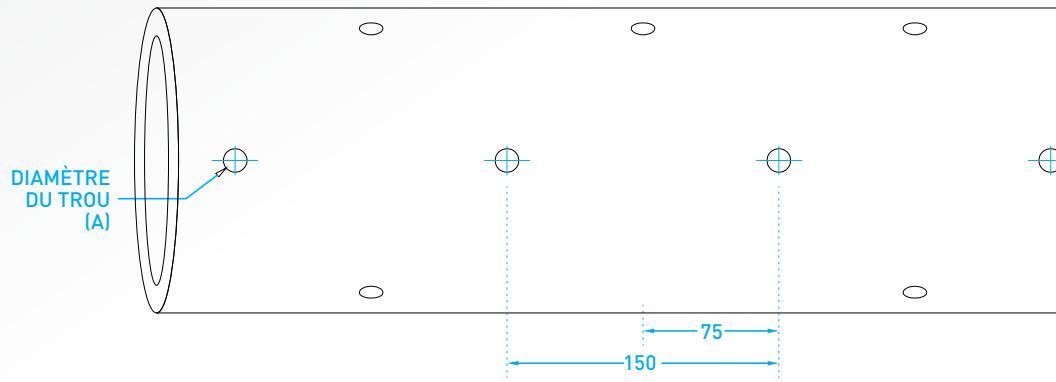

TUYAUX DE POLYÉTHYLÈNE PERFORÉS

DIAMÈTRES DE 4", 6" ET 8"

VARIÉTÉ D'ÉPAISSEURS

LONGUEURS SUR MESURE

Conçus pour la collecte de biogaz et de lixiviat dans des sites d'enfouissement, nos tuyaux perforés sont fabriqués de polyéthylène haute densité selon nos hauts standards de qualité. Avec un patron de trous disponible en plusieurs diamètres permettant d'optimiser la collecte des gaz et des liquides, ce produit éco-responsable, robuste et durable est disponible en diamètres de 4, 6 ou 8 pouces et en plusieurs formats et longueurs.

PRODUITS DISPONIBLES EN BARRES, ROULEAUX ET TOURETS.

CARACTÉRISTIQUES DES TUYAUX PERFORÉS EN PE4710

Diamètre Nominal	Diamètre des Trous (A)	Épaisseur (autres épaisseurs disponibles sur demande)
4"	8, 10, 13, 14 mm	DR 11 et plus mince
6"	8, 10, 13, 14 mm	
8"	8, 10 mm	DR 11 et plus mince
8"	13 mm	DR 13.5 et plus mince
8"	14 mm	DR 17 et plus mince

DIMENSIONS STANDARDS DE PRODUITS (SELON ASTM D3035 ET F714)

Diamètre Nominal po (IPS)	Diamètre Extérieur po (mm)	Tolérance ± po (mm)	Épaisseur Minimale Paroi po (mm)					
			SDR 32,5	SDR 26	SDR 21	SDR 17	SDR 13,5	SDR 11
4	4,500	0,009	0,138	0,173	0,214	0,265	0,333	0,409
	(114,3)	(0,23)	(3,51)	(4,39)	(5,44)	(6,73)	(8,46)	(10,39)
6	6,625	0,011	0,204	0,255	0,315	0,390	0,491	0,602
	(168,28)	(0,28)	(5,18)	(6,48)	(8,00)	(9,91)	(12,47)	(15,29)
8	8,625	0,013	0,265	0,332	0,411	0,507	0,639	0,784
	(219,08)	(0,33)	(6,73)	(8,43)	(10,44)	(12,88)	(16,23)	(19,91)