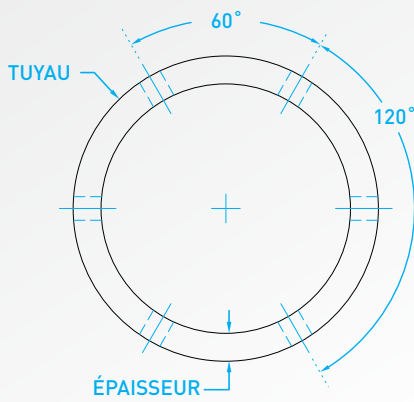

TUYAUX DE POLYÉTHYLÈNE PERFORÉS

DIAMÈTRES DE 4", 6" ET 8"

VARIÉTÉ D'ÉPAISSEURS

LONGUEURS SUR MESURE

Conçus pour la collecte de biogaz et de lixiviat dans des sites d'enfouissement, nos tuyaux perforés sont fabriqués de polyéthylène haute densité selon nos hauts standards de qualité. Avec un patron de trous disponible en plusieurs diamètres permettant d'optimiser la collecte des gaz et des liquides, ce produit éco-responsable, robuste et durable est disponible en diamètres de 4, 6 ou 8 pouces et en plusieurs formats et longueurs.

PRODUITS DISPONIBLES EN BARRES, ROULEAUX ET TOURETS.

CARACTÉRISTIQUES DES TUYAUX PERFORÉS EN PE4710

Diamètre Nominal	Diamètre des Trous (A)	Épaisseur (autres épaisseurs disponibles sur demande)
4"	8, 10, 13, 14 mm	DR 11 et plus mince
6"	8, 10, 13, 14 mm	
8"	8, 10 mm	DR 11 et plus mince
8"	13 mm	DR 13.5 et plus mince
8"	14 mm	DR 17 et plus mince

DIMENSIONS STANDARDS DE PRODUITS (SELON ASTM D3035 ET F714)

Diamètre Nominal po (IPS)	Diamètre Extérieur po (mm)	Tolérance ± po (mm)	Épaisseur Minimale Paroi po (mm)					
			SDR 32,5	SDR 26	SDR 21	SDR 17	SDR 13,5	SDR 11
4	4,500	0,009	0,138	0,173	0,214	0,265	0,333	0,409
	(114,3)	(0,23)	(3,51)	(4,39)	(5,44)	(6,73)	(8,46)	(10,39)
6	6,625	0,011	0,204	0,255	0,315	0,390	0,491	0,602
	(168,28)	(0,28)	(5,18)	(6,48)	(8,00)	(9,91)	(12,47)	(15,29)
8	8,625	0,013	0,265	0,332	0,411	0,507	0,639	0,784
	(219,08)	(0,33)	(6,73)	(8,43)	(10,44)	(12,88)	(16,23)	(19,91)